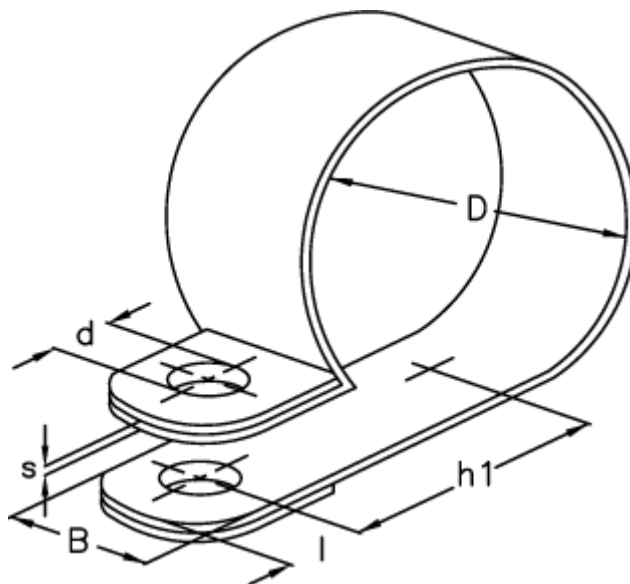

Varenummer: 024116920037

Beskrivelse: Norma rørbøjle RS 1. 37/20 W1

Mål

Bredde B	= 20
d	= 8.4
Diameter D	= 37
h1	= 31.0
l	= 8.5
s	= 1.0